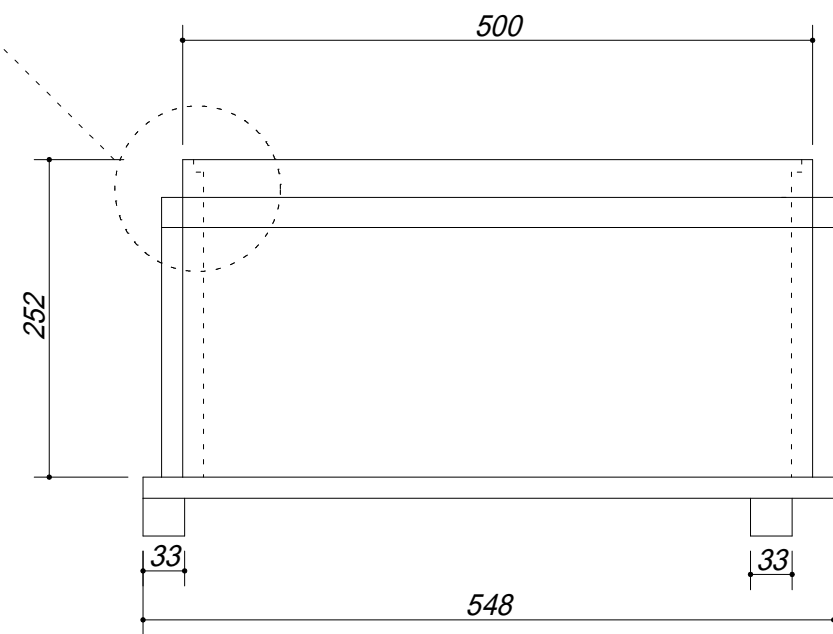

単箱 全面金網

網のサイズ 500×443

本体正面

本体側面

本体裏面