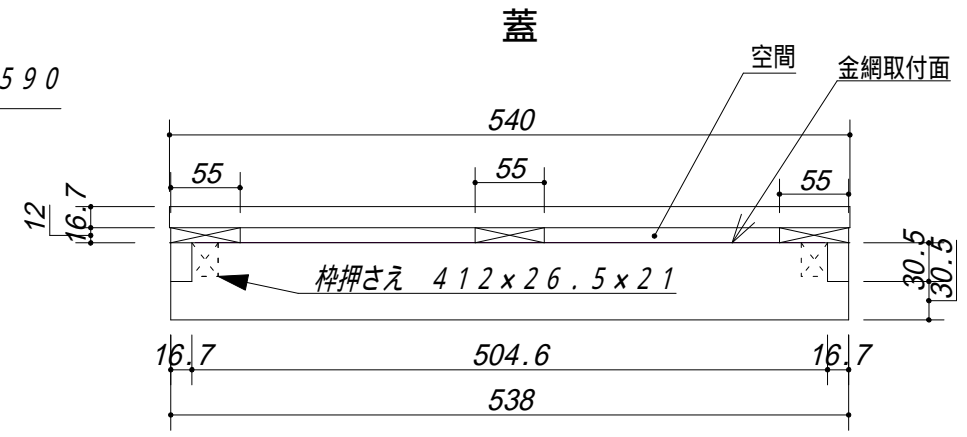

単箱 全面金網

網のサイズ 500×443

本体正面

本体側面

本体裏面