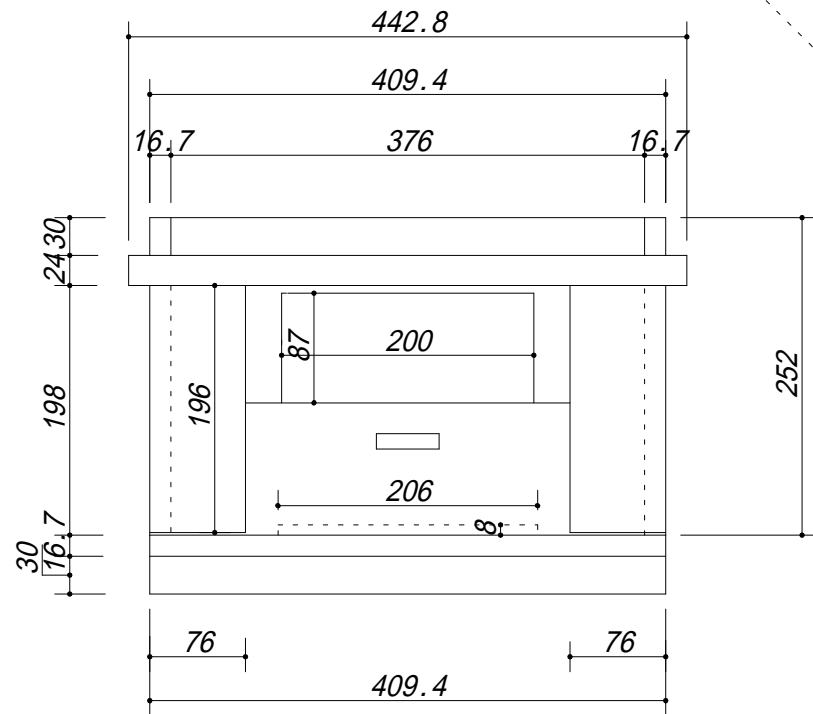

単箱 全面金網

網のサイズ 500×443

本体正面

本体側面

本体裏面