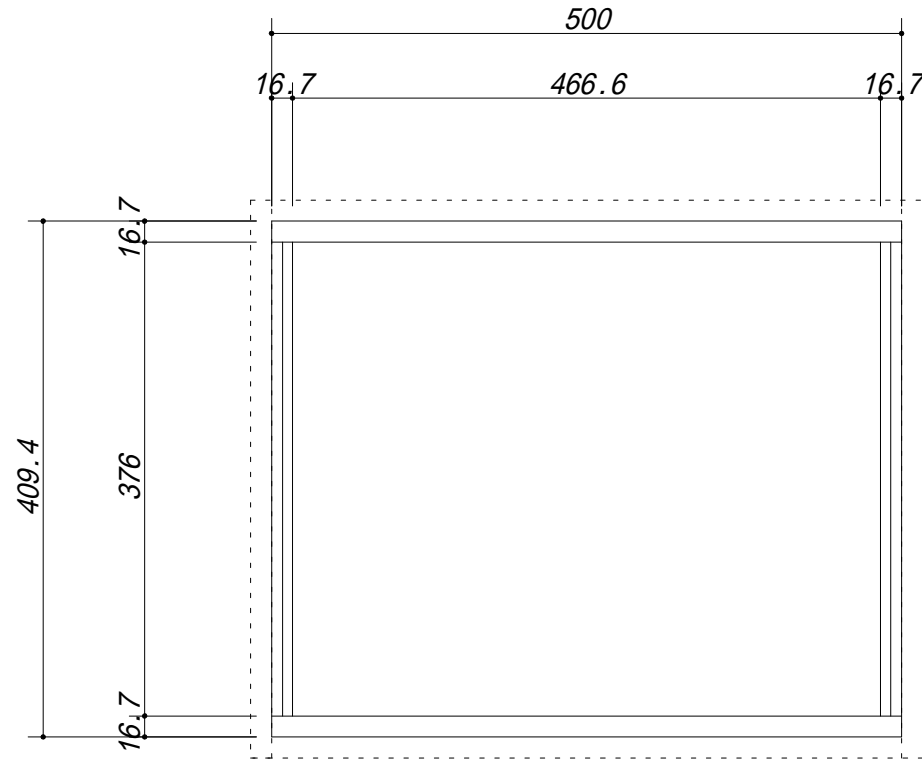

単箱 全面金網

網のサイズ 500×443

本体正面

本体側面

本体裏面