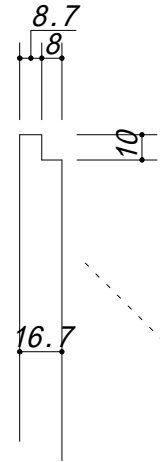

単箱 全面金網

網のサイズ 500×443

本体正面

本体側面

本体裏面