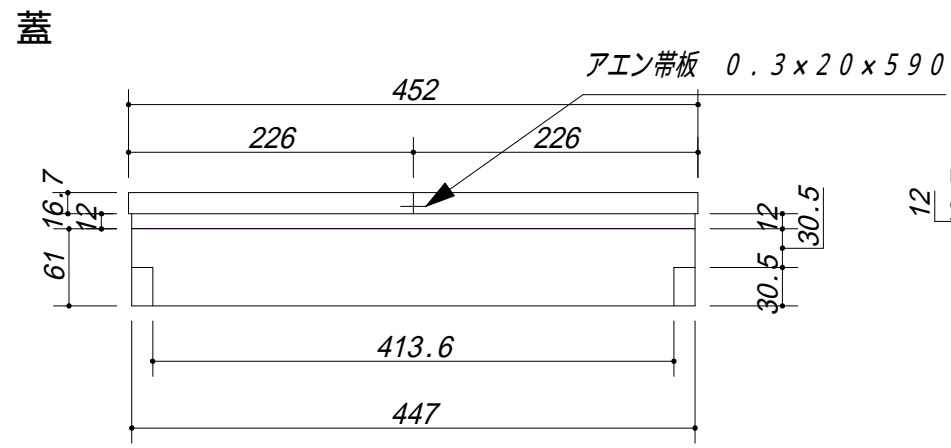

単箱 全面金網

網のサイズ 500×443

本体正面

本体側面

本体裏面